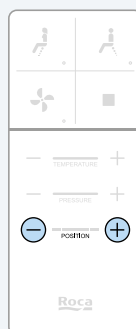

La cánula es regulable en cinco posiciones para poderse ajustar de forma adecuada y según las necesidades que precise cada usuario.