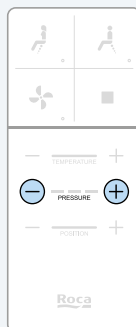

El rango de presión de lavado se puede modificar obteniendo mayor o menor intensidad del agua en tres niveles.