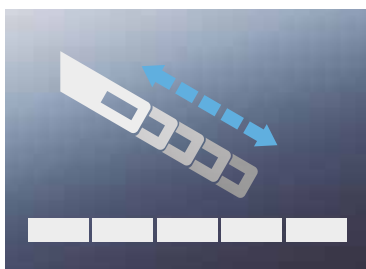

Posición de la cánula regulable

La cánula tiene cinco posiciones diferentes para un ajuste preciso.