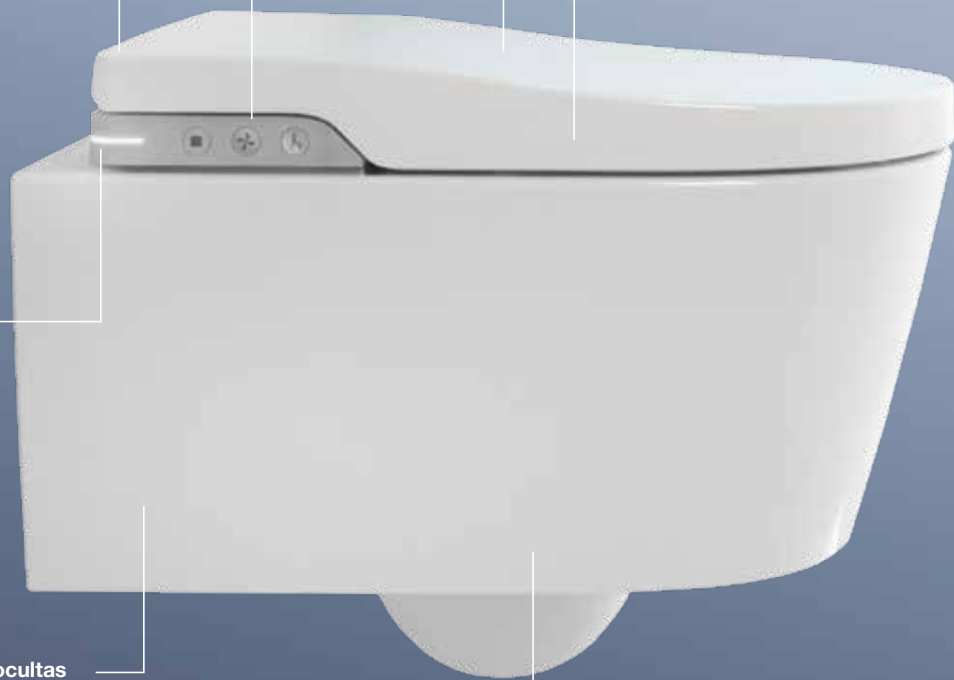

Sensor de presencia
Control de funciones básicas

Tecnología integrada
Fácil instalación

Luz nocturna
LED de larga
duración

Fijaciones
y conexiones ocultas
Toma de agua única

Cánula autolimpiable
Boquilla removible

Cierre con caída amortiguada
Tapa de extracción rápida
Asiento ergonómico

Materiales de máxima calidad
y prestaciones higiénicas
Cumple normativas y estándares
europeos (CE)