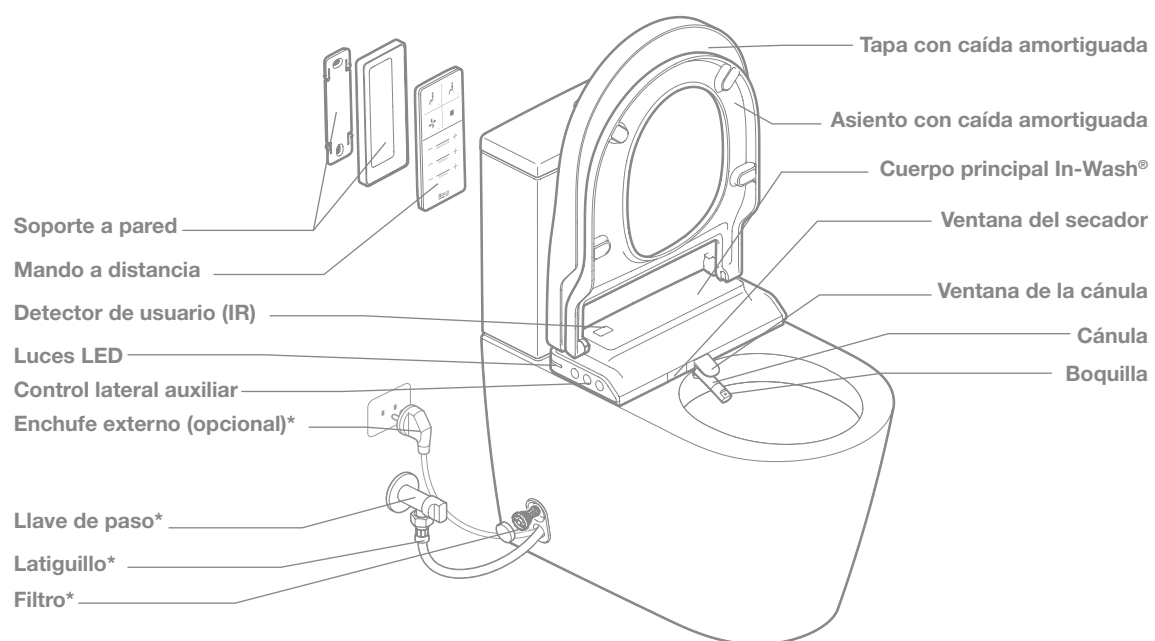

La cánula es regulable en cinco posiciones para poderse ajustar de forma adecuada y según las necesidades que precise cada usuario.

Limpeza e higiene

Superficie fácil de limpiar

La taza no tiene aristas, esquinas ni huecos que puedan dificultar su limpieza.

Certificaciones

CE / RoHS
WRAS
KTW (W270)

EN1717
EN997

Normativas de seguridad

Estándares de cerámica sanitaria. [UNE 67001](#) y [EN 997 \(CL1-4/5-VR11 y CL2\)](#)
Seguridad en electrodomésticos. [IEC 60335-1](#), [IEC 60335-2-84](#) y [IEC 60695-10-2](#)
Compatibilidad electromagnética. [IEC 61000-6-2](#) y [IEC 61000-6-4](#)
No contaminación de agua potable. [EN 1717](#) y [EN 13077](#)

In-Wash[®] Roca

suspendido

In-Wash® Roca

tanque bajo

* Los elementos de instalación de este producto pueden conectarse por detrás de la pared, de forma que queden ocultos en el baño.

Servicio Técnico Sanitario