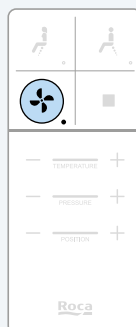

Función secado

Aire caliente para un secado agradable después de la limpieza.

Aire para el secado tras el uso de las funciones de lavado con regulación de temperatura.

Temperatura de agua regulable

La temperatura del agua del lavado se puede regular en tres niveles.

Temperatura de secado regulable

La temperatura del aire de la función secado se puede regular en tres niveles.

Presión de agua regulable

La intensidad del chorro de agua se puede regular en tres niveles a conveniencia de cada usuario.