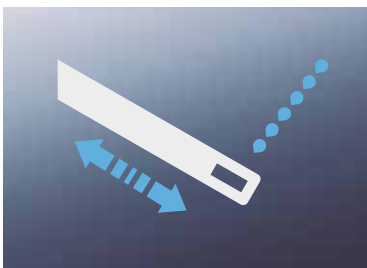

Masaje oscilante

El chorro de agua oscila para una mejor distribución, limpieza y comodidad.