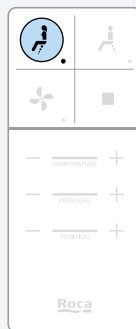

Precisión en las funciones.

Todos los ajustes se pueden regular de forma precisa mediante símbolos claros y comunes.

Higiene íntima

Lavado posterior (anal) y anterior (perineal).

Se activa la cánula en posición avanzada (para el lavado perineal) y apretando nuevamente, se activa la función oscilante.