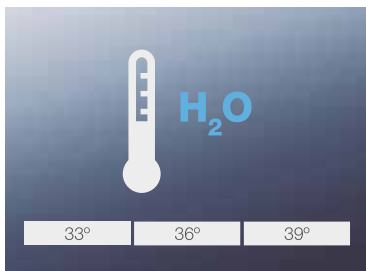

Función secado

Aire caliente para un secado agradable después de la limpieza.

Aire para el secado tras el uso de las funciones de lavado con regulación de temperatura.

Temperatura de agua regulable

La temperatura del agua del lavado se puede regular en tres niveles.

Temperatura de secado regulable

La temperatura del aire de la función secado se puede regular en tres niveles.

Presión de agua regulable

La intensidad del chorro de agua se puede regular en tres niveles a conveniencia de cada usuario.