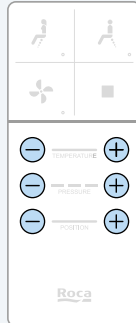

Todos los ajustes se pueden regular de forma precisa mediante símbolos claros y comunes.