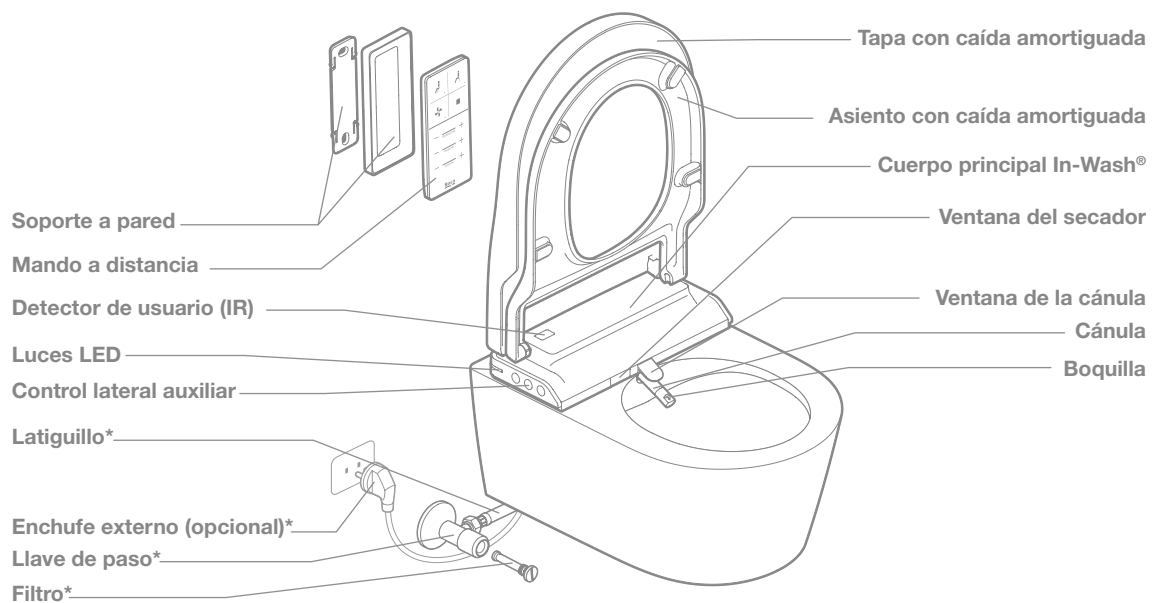

La cánula es regulable en cinco posiciones para poderse ajustar de forma adecuada y según las necesidades que precise cada usuario.

Limpeza e higiene

Superficie fácil de limpiar

La taza no tiene aristas, esquinas ni huecos que puedan dificultar su limpieza.

Compatible con suministro eléctrico convencional

Con una toma de corriente convencional, In-Wash® se instala fácilmente en cualquier reforma.

Soporte para el mando fácil de instalar

El mando a distancia se puede fijar a la pared con adhesivo o con tornillería.

Certificaciones

CE / RoHS
WRAS
KTW (W270)

EN1717
EN997

Normativas de seguridad

Estándares de cerámica sanitaria. [UNE 67001](#) y [EN 997 \(CL1-4/5-VR11 y CL2\)](#)
Seguridad en electrodomésticos. [IEC 60335-1](#), [IEC 60335-2-84](#) y [IEC 60695-10-2](#)
Compatibilidad electromagnética. [IEC 61000-6-2](#) y [IEC 61000-6-4](#)
No contaminación de agua potable. [EN 1717](#) y [EN 13077](#)

In-Wash[®] Roca

suspendido

In-Wash® Roca

tanque bajo

* Los elementos de instalación de este producto pueden conectarse por detrás de la pared, de forma que queden ocultos en el baño.

Servicio Técnico Sanitario