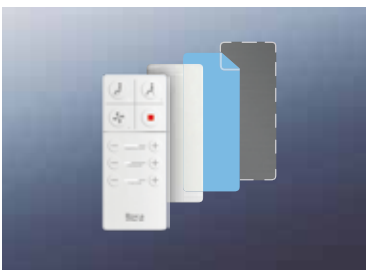

Soporte para el mando fácil de instalar

El mando a distancia se puede fijar a la pared con adhesivo o con tornillería.