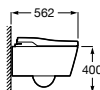

ORIGINAL

Roca

Referencias producto

In-Wash® Inspira

Inodoro de tanque bajo
Ref A803061001

Inodoro suspendido
Ref A803060001

Dentro de la política de desarrollo continuo de sus productos, Roca se reserva el derecho de modificar en todo momento y sin previo aviso cualquiera de los modelos y elementos descritos en esta publicación, por lo que Roca no garantiza su disponibilidad ni que las especificaciones, colores, formas y demás características que se reproducen coincidan en todo momento con las reales. Los ambientes que se exponen son meramente decorativos, sin que en su composición se hayan considerado posibles exigencias técnicas de instalación. Queda prohibida la reproducción total o parcial del contenido de esta publicación salvo autorización expresa de Roca.